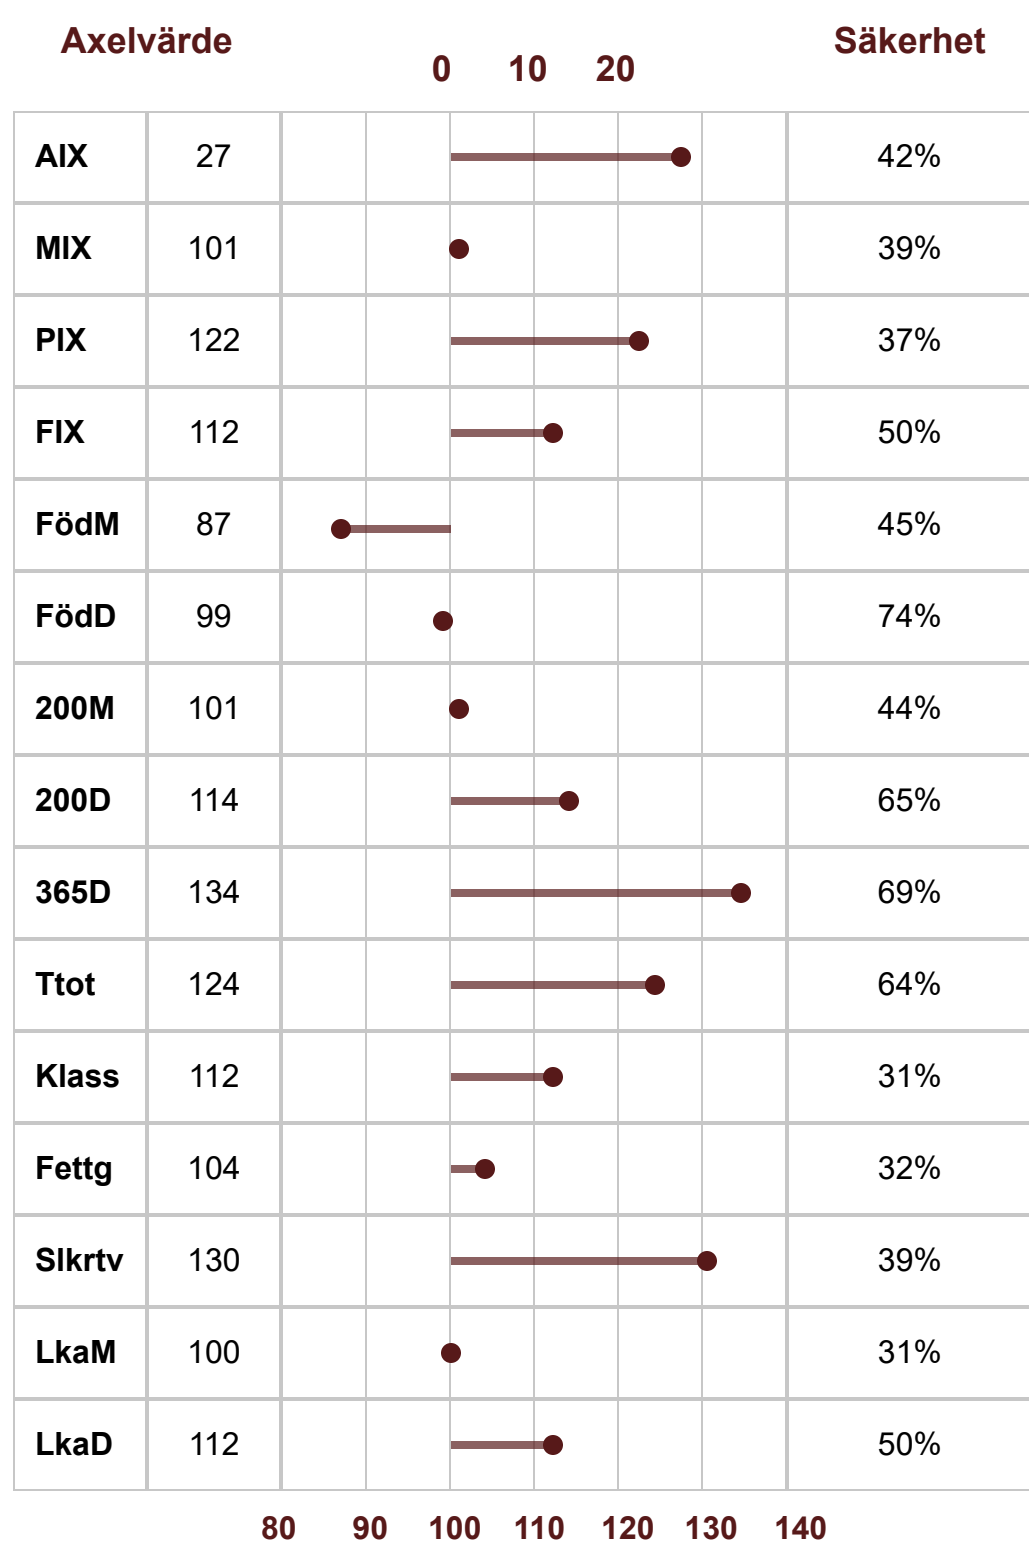

K.nr: 22

3141 CARL GUSTAV AV DAVIDSTA

Född: 2021-01-24

3141 CARL GUSTAV AV DAVIDSTA

Carl-Gustaf av Davidsta är en tjur med högt avelsindex och ett T-tal på 109. Mor är 1180 Carmen av Davidsta. En ko med högt avelsindex, goda moders egenskaper, bra lynne och mycket fin exteriör. 1180 är en av besättningens stöttepelare med de egenskaperna hon har! Morfar till Carmen är Te Mania Emperor en importtjur från Australien som så vitt jag vet fortfarande används Down Under. Far är semintjuren Usain av Sjövängen. En tjur vi använt i besättningen tidigare med mycket gott resultat.

P-Tal	119	Klövstatus	9(D)
T-tal	109	Testikelmått	38
Tillväxt g/dag	1799	Korshöjd	124
Födelsevikt	43	RP1	F
200D	318	PA	F
365D	605	BH2	F
Hornstatus	PP	HY	F
Marmorering	4,2 (0,6)	DD	F
Fettdjup	0,9 (0,3)	MD	
Muskeldjup	6,7 (0,0)		

	Linjär exteriör	Poäng	Optimum		
Bogbredd	6	6		KROPP 81	HELHET 83
Bröstdjup	7	7			
Överlinje	7	7			
Korslutning	6	5			
Korslängd	5	8			
Korsbredd	7	7			
Storlek	4.9	6			
Harmoni	5	9			
Ryggbredd	7	8		MUSKLER 86	
Ländbredd	7	8			
Ryggmuskellängd	2	8			
Lårbredd	7	8			
Innerlår	7	8			
Lårdjup	4	9			
Lårfyllnad	6	8		BEN 80	
Hasvinkel	5	5			
Kotvinkel	4	5			
Ben bakifrån	6	8			
Frambensställning	6	8			
Skelettgrovlek	3	3			
Rörelser	4	9			